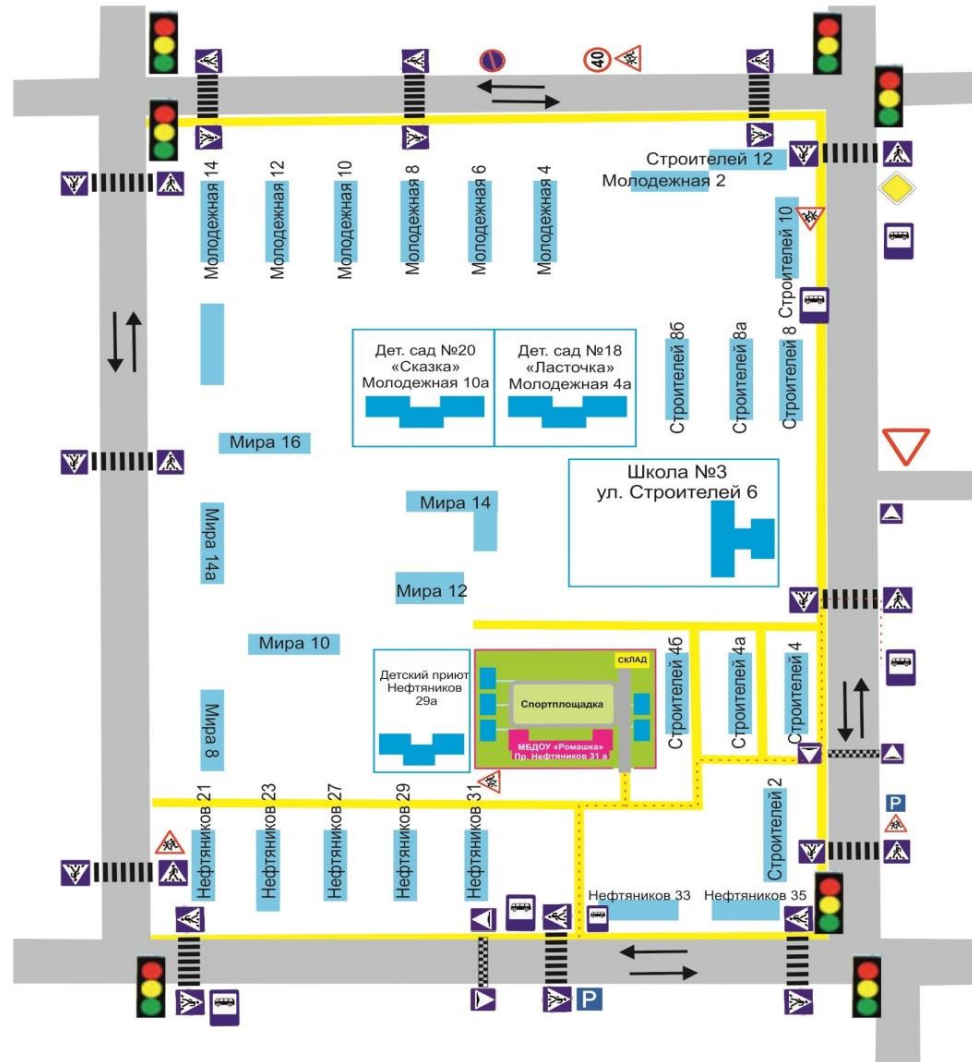

ПЛАН – СХЕМА БЕЗОПАСНОГО МАРШРУТА ДВИЖЕНИЯ
Детский сад №17 «Ромашка» г. Елабуга Елабужского района

ПЛАН-СХЕМА

-  - проезжая часть
-  - тротуар
-  - движение транспорта
-  - движение учащихся